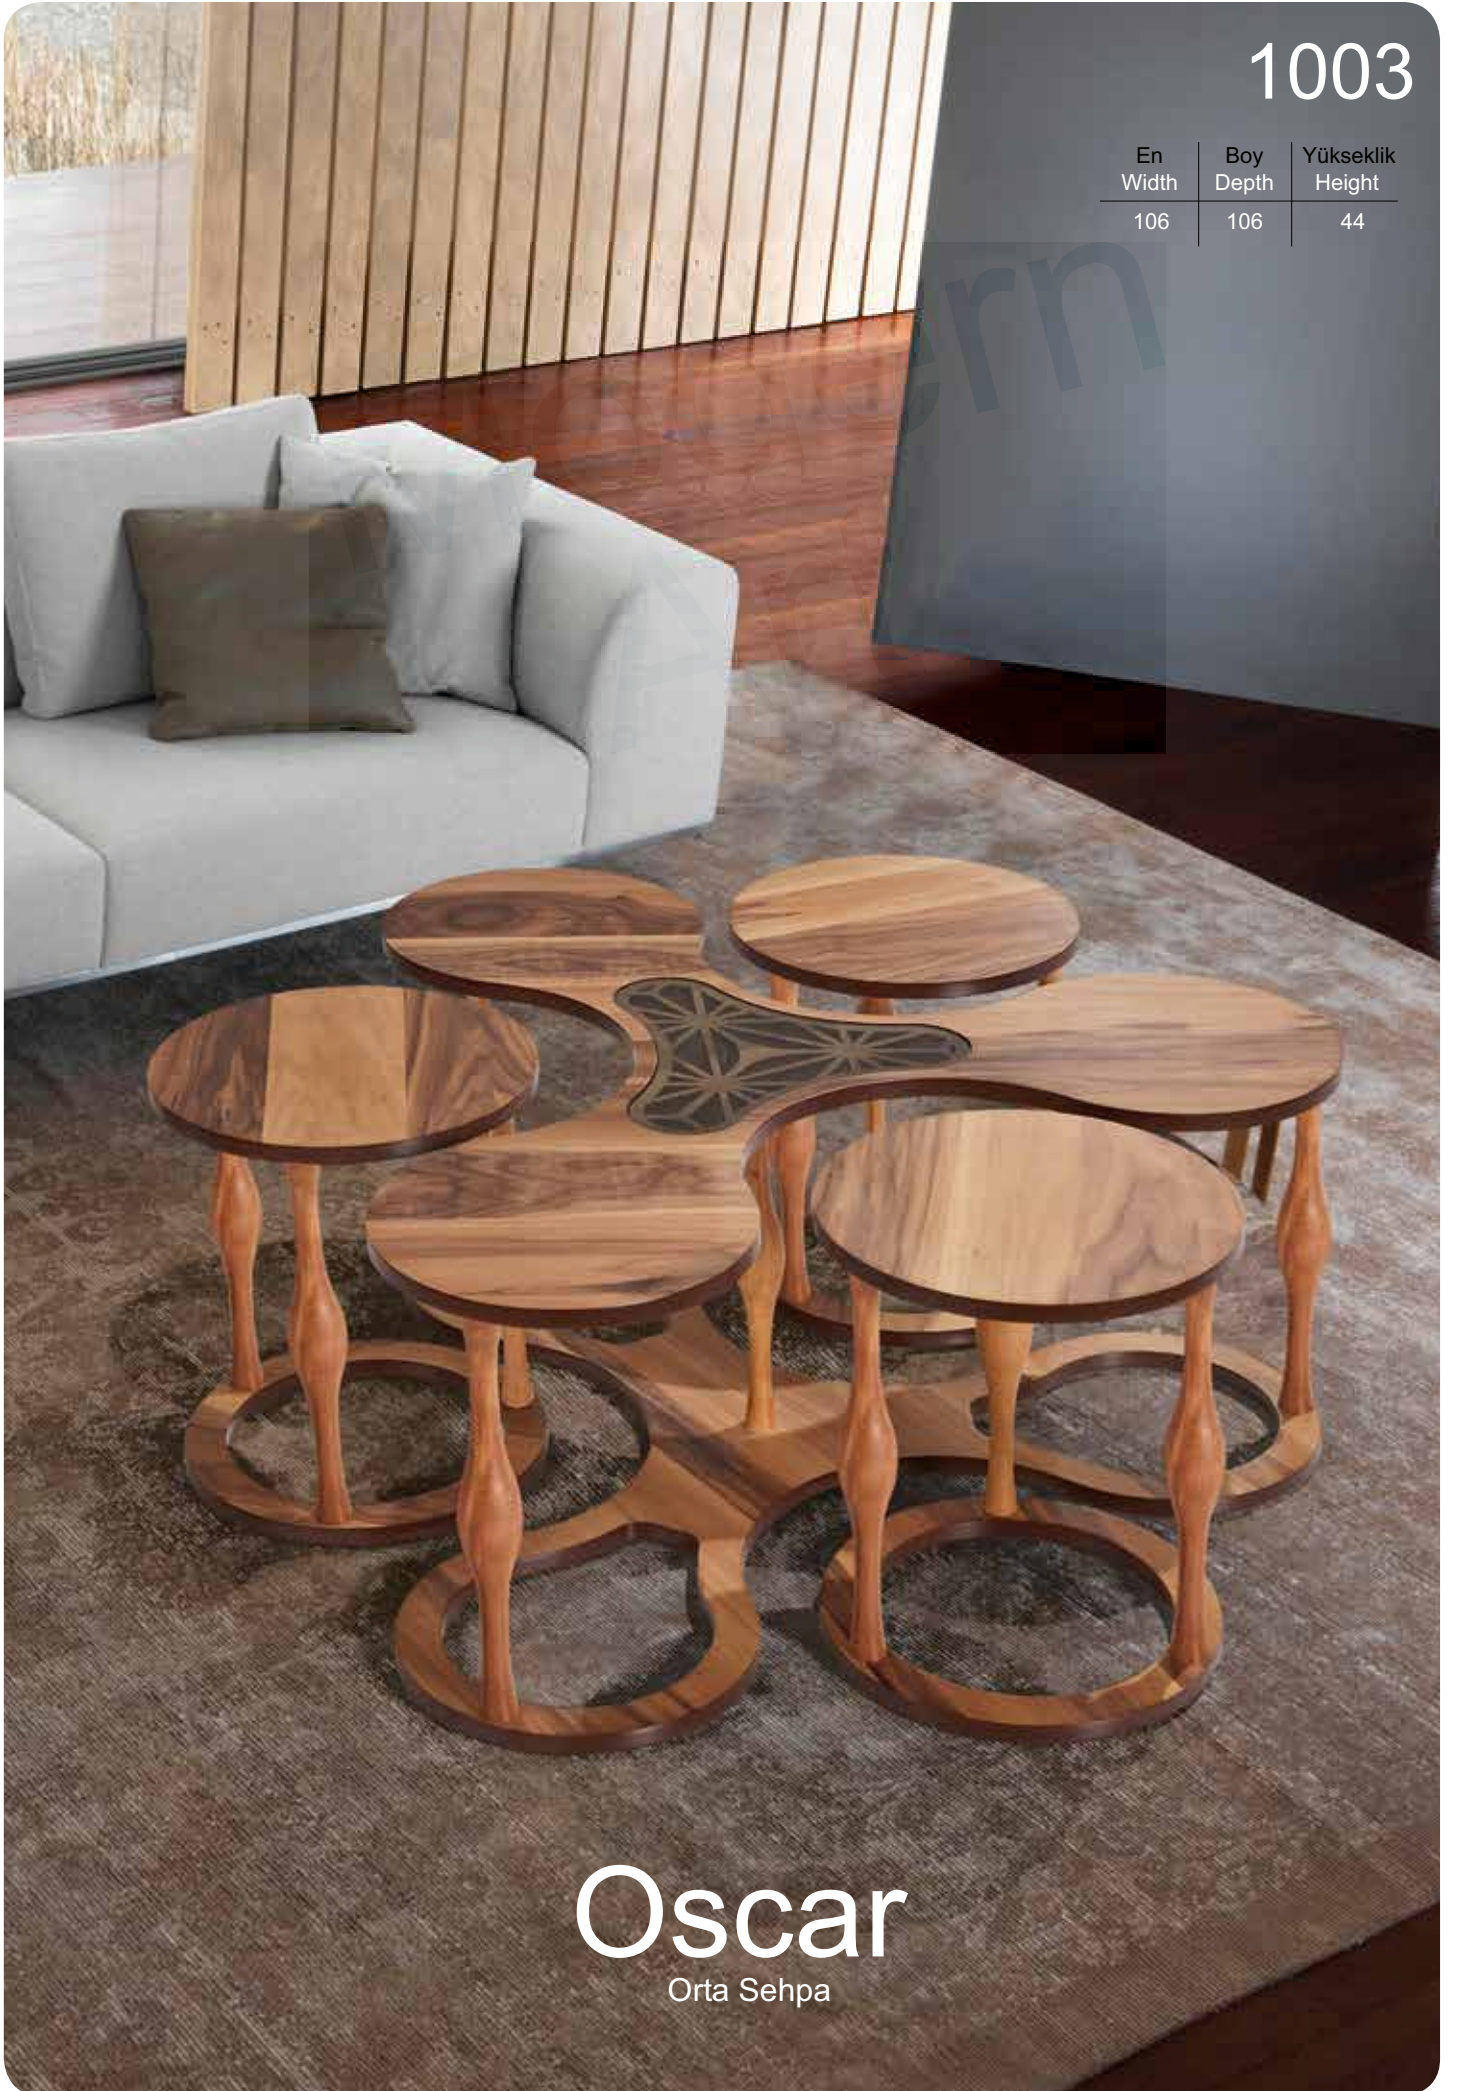

1003

En Width	Boy Depth	Yükseklik Height
106	106	44

Oscar

Orta Sehpa